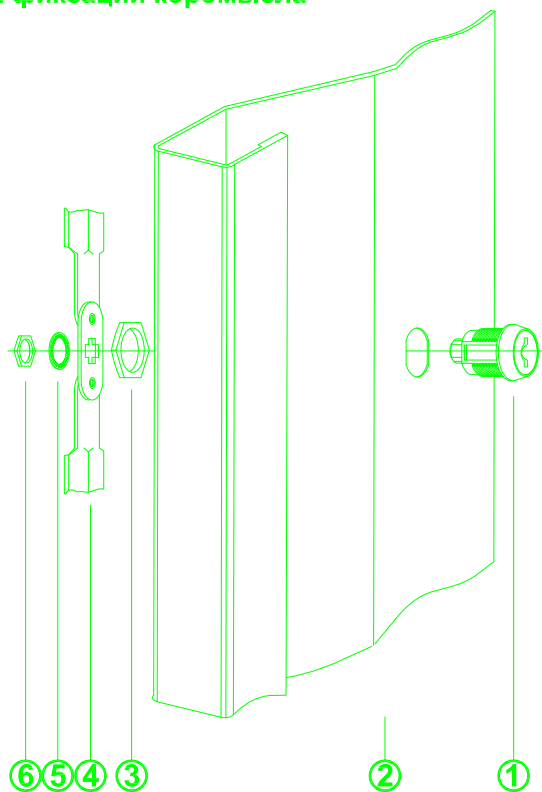

## Схема установки замка в дверь шкафа

1. Корпус замка
2. Дверь
3. Гайка фиксации замка
4. Ригельная пара
5. Стопорная шайба
6. Гайка фиксации коромысла