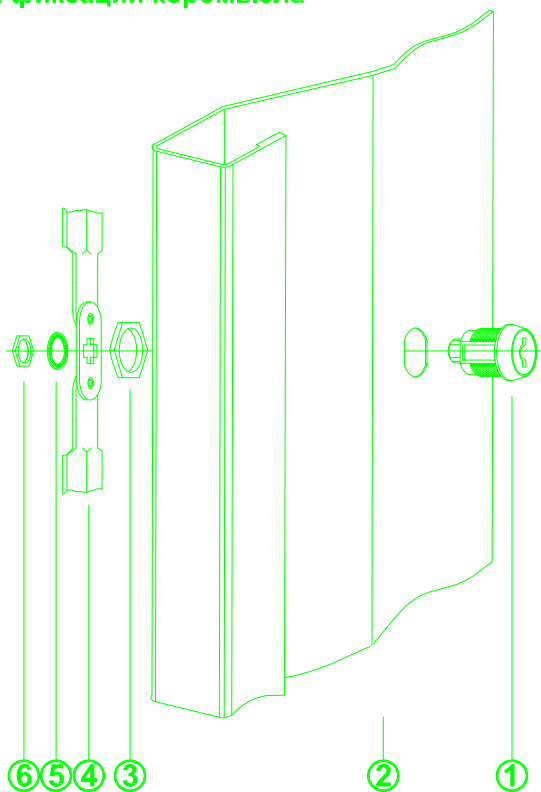

Схема установки замка в дверь шкафа

1. Корпус замка
2. Дверь
3. Гайка фиксации замка
4. Ригельная пара
5. Стопорная шайба
6. Гайка фиксации коромысла

Схема установки замка в дверь шкафа

1. Корпус замка
2. Дверь
3. Гайка фиксации замка
4. Ригельная пара
5. Стопорная шайба
6. Гайка фиксации коромысла