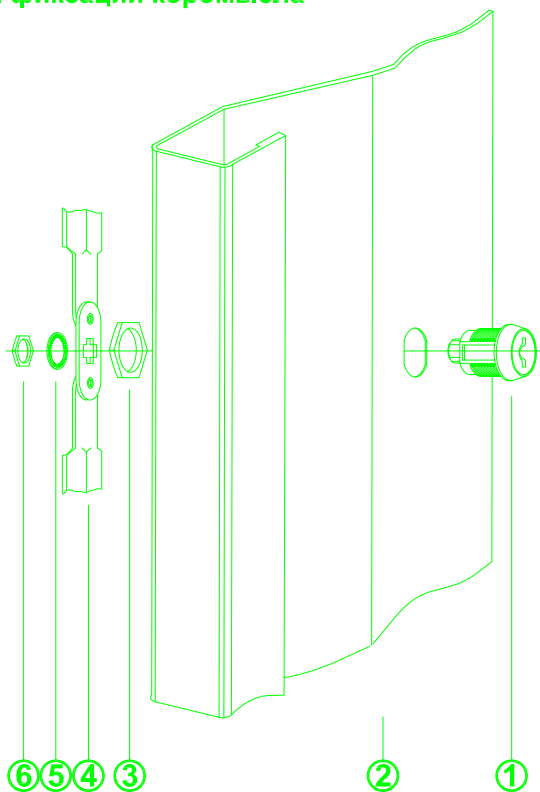

Схема установки замка в дверь шкафа

1. Корпус замка
2. Дверь
3. Гайка фиксации замка
4. Ригельная пара
5. Стопорная шайба
6. Гайка фиксации коромысла

Схема установки замка в дверь шкафа

1. Корпус замка
2. Дверь
3. Гайка фиксации замка
4. Ригельная пара
5. Стопорная шайба
6. Гайка фиксации коромысла