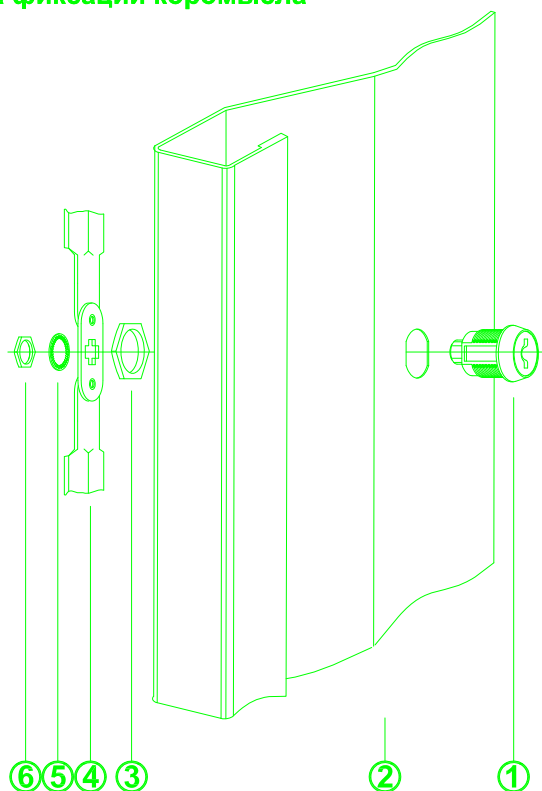

## Схема установки замка в дверь шкафа

1. Корпус замка
2. Дверь
3. Гайка фиксации замка
4. Ригельная пара
5. Стопорная шайба
6. Гайка фиксации коромысла