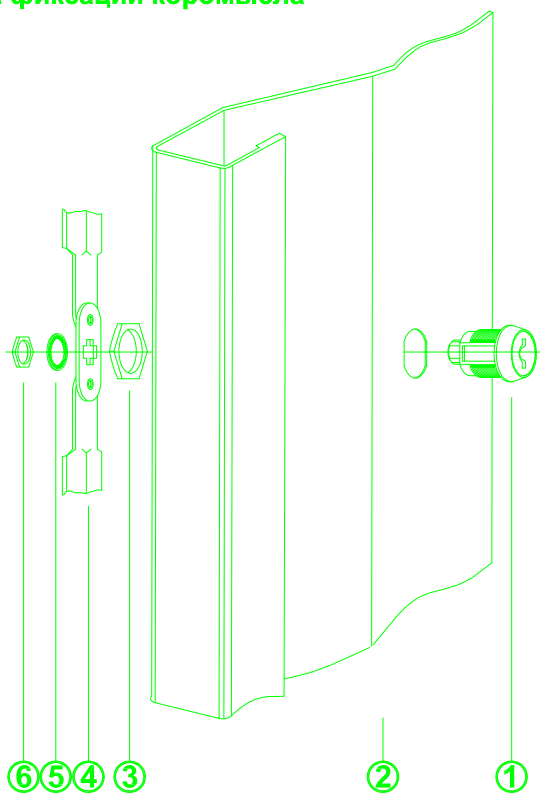

Схема установки замка в дверь шкафа

1. Корпус замка
2. Дверь
3. Гайка фиксации замка
4. Ригельная пара
5. Стопорная шайба
6. Гайка фиксации коромысла

Схема установки замка в дверь шкафа

1. Корпус замка
2. Дверь
3. Гайка фиксации замка
4. Ригельная пара
5. Стопорная шайба
6. Гайка фиксации коромысла