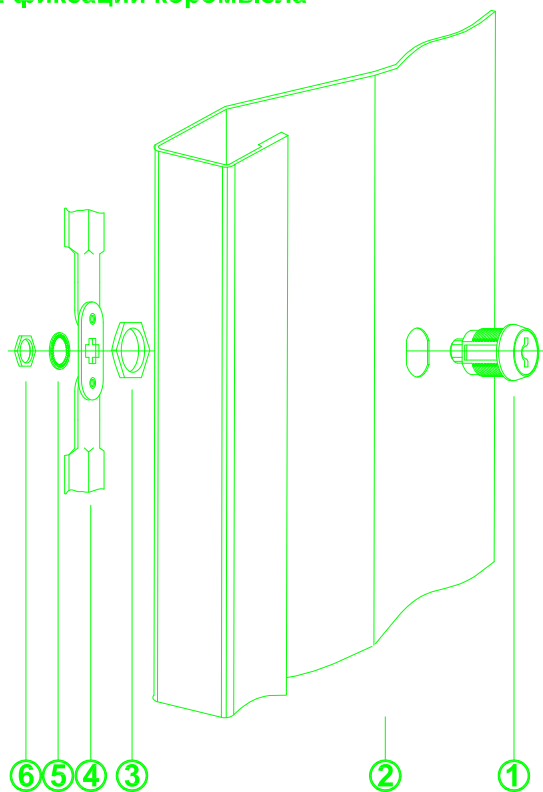

## Схема установки замка в дверь шкафа

1. Корпус замка
2. Дверь
3. Гайка фиксации замка
4. Ригельная пара
5. Стопорная шайба
6. Гайка фиксации коромысла